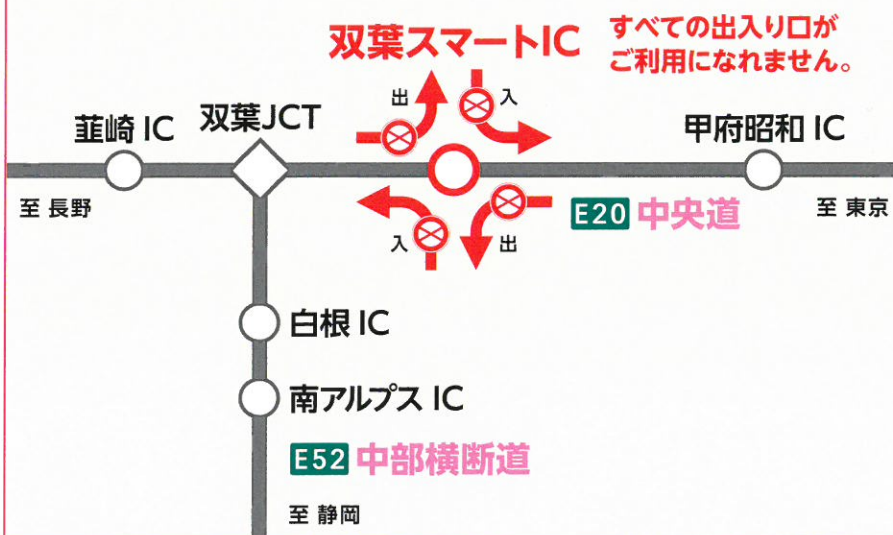

# E20 中央道

近隣ICのご利用をお願いいたします

## 双葉スマートIC

### 終日閉鎖

10/17<sup>日</sup> 9時 → 11/2<sup>火</sup> 22時

17日間 土・日も工事をおこないます。

天候や作業の進捗状況などにより工事終了日が前後する場合があります。

#### 終日閉鎖

工事内容や高速道路に関するお問い合わせは

NEXCO中日本お客さまセンター 24時間年中無休(通話料無料)

**0120-922-229**

- 上記電話をご利用になれない場合は052-223-0333(通話料有料)
- 交通事故の通報は警察(110番)へ

老朽化したETC設備の更新工事をおこないます。

長期間にわたりご迷惑をおかけしますが、ご理解とご協力をお願いいたします。

もっと安全に、もっとスムーズに